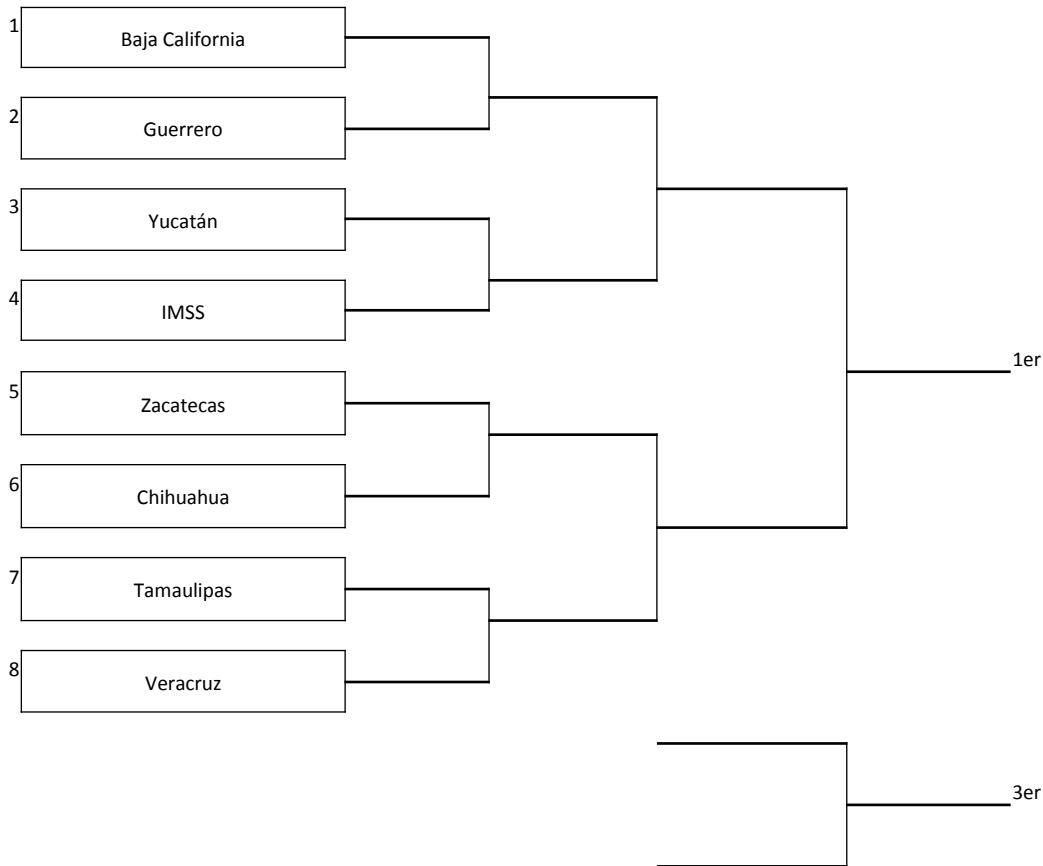

FMVB

Federación Mexicana de Voleibol

**XV. O. Nacional
Edición Bicentenario**

**MÉXICO
2010**

**GOBIERNO
FEDERAL**

SEP

INFANTIL MAYOR VARONIL

PUERTO VALLARTA, JALISCO

DEL 14 AL 19 DE MAYO DEL 2010