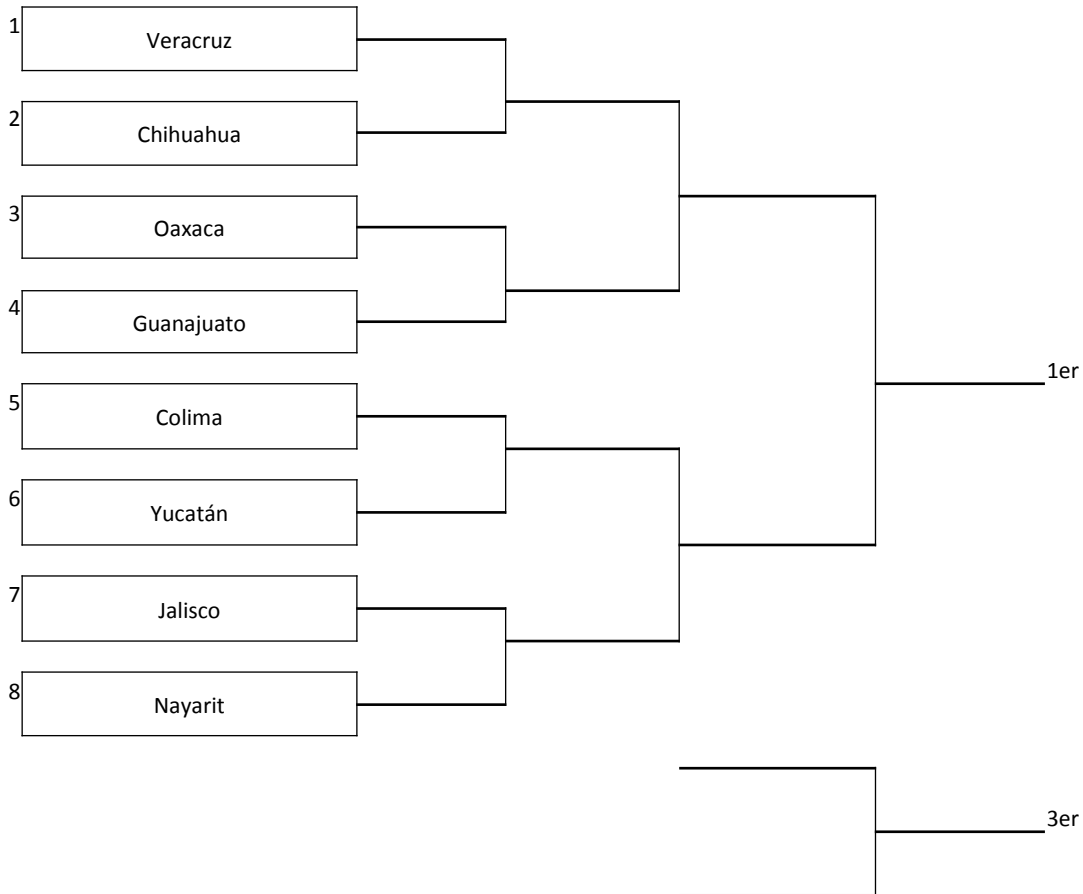

DEL 14 AL 19 DE MAYO DEL 2010

**FMVB**

Federación Mexicana de Voleibol

**XV. O. Nacional  
Edición Bicentenario**

**MÉXICO  
2010**

**GOBIERNO  
FEDERAL**

**SEP**

**INFANTIL MAYOR FEMENIL**