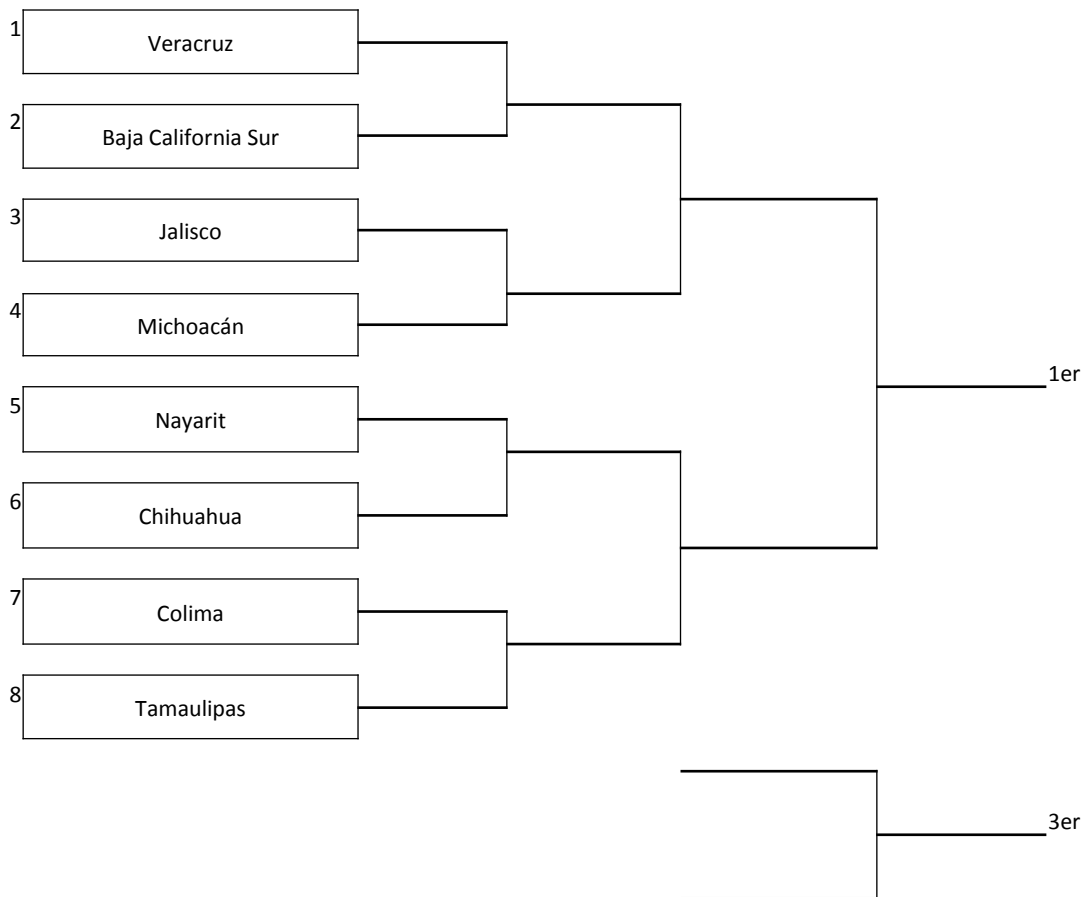

FMVB

Federación Mexicana de Voleibol

**XV. O. Nacional
Edición Bicentenario**

**MÉXICO
2010**

**GOBIERNO
FEDERAL**

SEP

JUVENIL MENOR FEMENIL

PUERTO VALLARTA, JALISCO

DEL 14 AL 19 DE MAYO DEL 2010