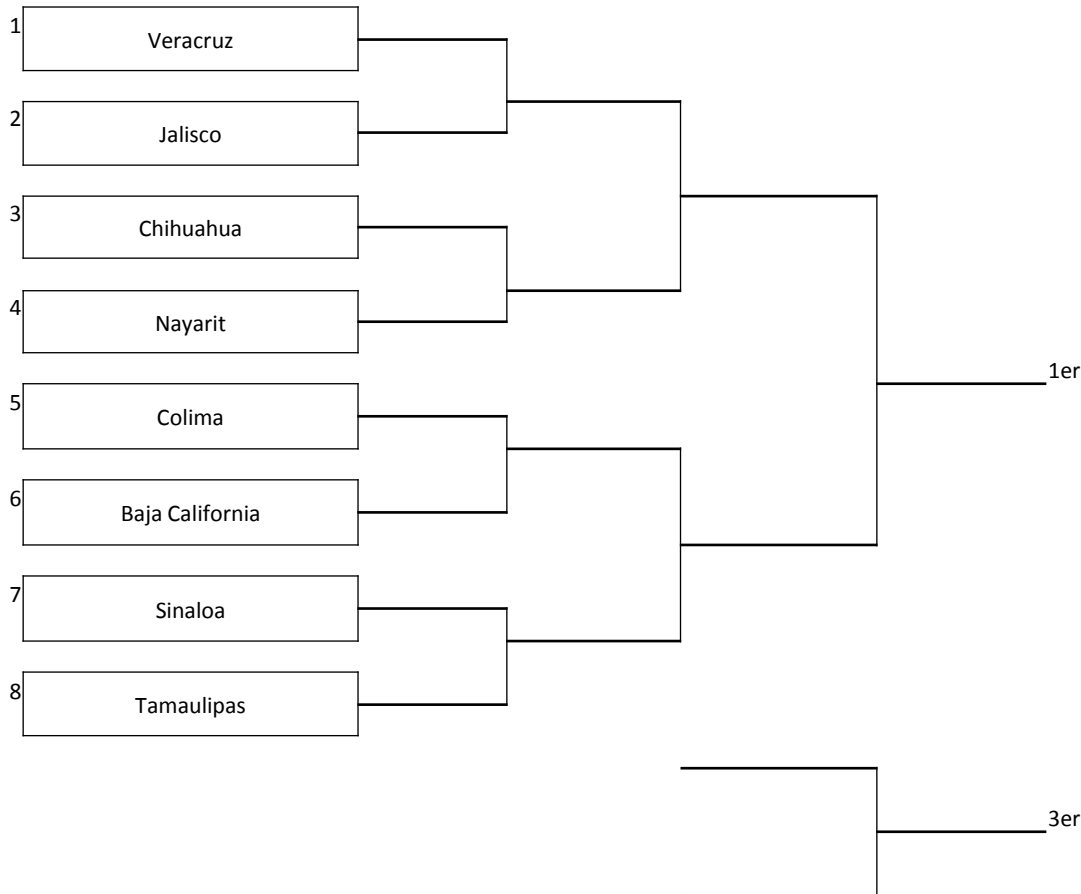

**XV. O. Nacional  
Edición Bicentenario**

**MÉXICO  
2010**

**GOBIERNO  
FEDERAL**

**SEP**

**JUVENIL MAYOR VARONIL**

**PUERTO VALLARTA, JALISCO**

**DEL 14 AL 19 DE MAYO DEL 2010**