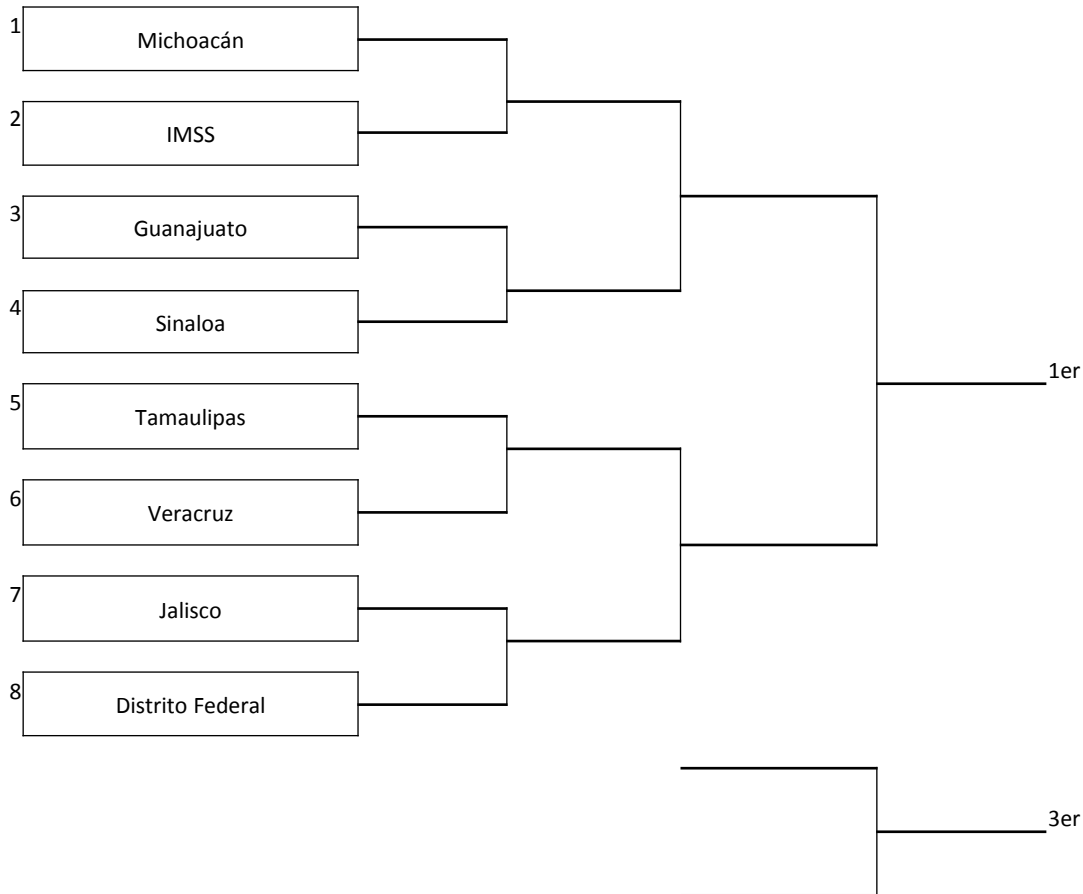

FMVB

Federación Mexicana de Voleibol

**XV. O. Nacional
Edición Bicentenario**

**MÉXICO
2010**

**GOBIERNO
FEDERAL**

SEP

JUVENIL MAYOR FEMENIL

PUERTO VALLARTA, JALISCO

DEL 14 AL 19 DE MAYO DEL 2010