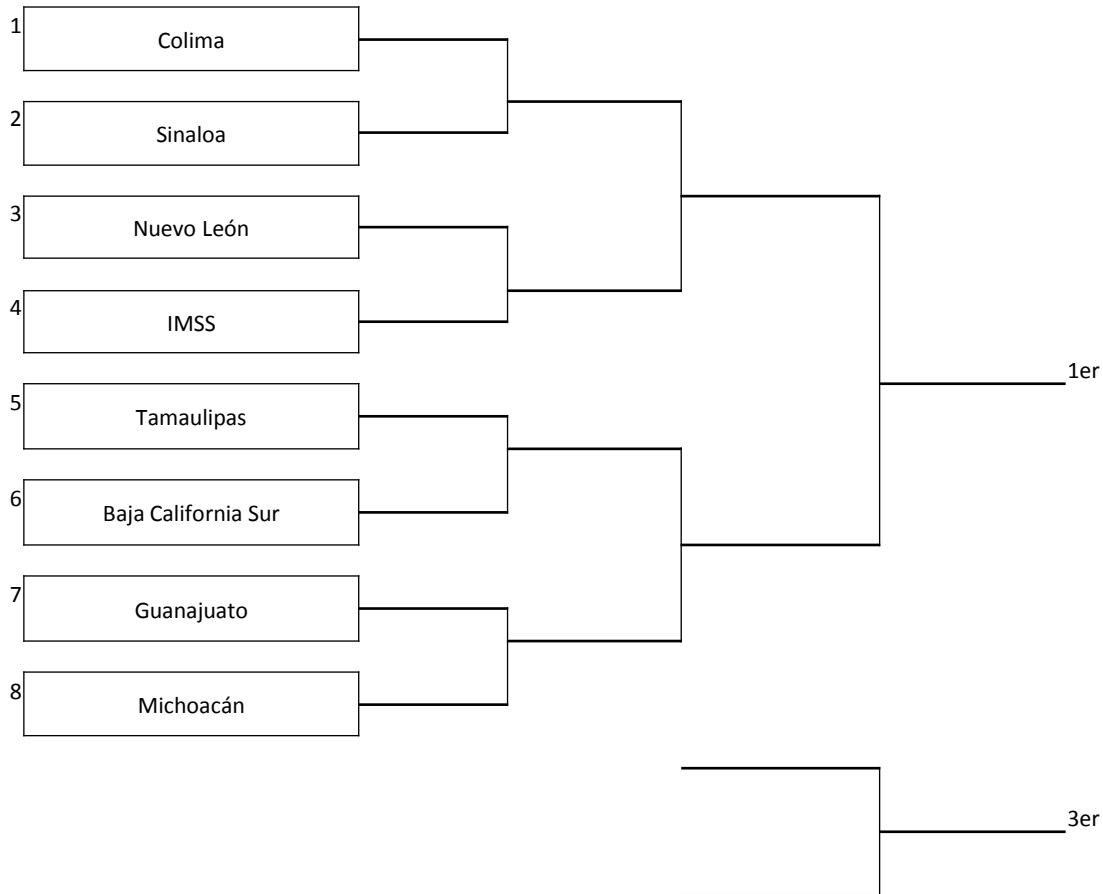

FMVB

Federación Mexicana de Voleibol

**XV. O. Nacional
Edición Bicentenario**

**MÉXICO
2010**

**GOBIERNO
FEDERAL**

SEP

JUVENIL MENOR VARONIL

PUERTO VALLARTA, JALISCO

DEL 14 AL 19 DE MAYO DEL 2010